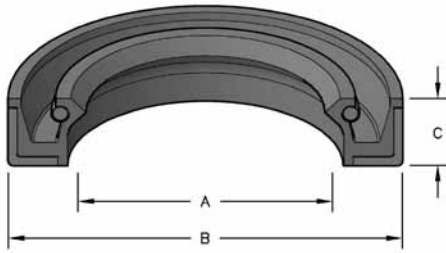

OIL SEALS

PART NUMBERS

MOS - 8 X 16 X 7TC

Type of Seal | Inside Diameter | Outside Diameter | Height

SEAL INFORMATION	
MATERIAL	RUBBER SEAL STEEL CASE
TEMPERATURE RANGE	-40° TO +225° F
PRESSURE RANGE	10 PSI @ 1000 FPM
SPEED	3 FT/SEC

Part Number	A Nom. ID	B Nom. OD	C Nom. Ht	List Price
MOS-8X18X5TC	8	18	5	\$5.36
MOS-8X16X7TC	8	16	7	5.36
MOS-8X25X8TC	8	25	8	5.40
MOS-10X19X7TC	10	19	7	5.36
MOS-10X20X7TC	10	20	7	5.36
MOS-10X22X7TC	10	22	7	5.40
MOS-10X30X7SC	10	30	7	5.00
MOS-12X19X3VC	12	19	3	4.94
MOS-12X20X4TC	12	20	4	5.36
MOS-12X20X5TC	12	20	5	5.36
MOS-12X22X7TC	12	22	7	5.40
MOS-12X24X7TC	12	24	7	5.40
MOS-12X25X7TC	12	25	7	5.56
MOS-12X26X7TC	12	26	7	5.56
MOS-12X28X7TC	12	28	7	5.56
MOS-13X25X7SC	13	25	7	5.56
MOS-14X20X3TC	14	20	3	5.46
MOS-14X24X6TC	14	24	6	5.40
MOS-14X24X7TC	14	24	7	5.40
MOS-14X28X7TC	14	28	7	5.56
MOS-15X24X7TC	15	24	7	5.35
MOS-15X25X7TC	15	25	7	5.40
MOS-15X28X7TC	15	28	7	5.39
MOS-15X30X7TC	15	30	7	5.60
MOS-15X32X7TC	15	32	7	7.31
MOS-15X35X7TC	15	35	7	6.57
MOS-16X20X2.5VM	16	20	2.5	5.03
MOS-16X26X6TC	16	26	6	5.56
MOS-16X28X7TC	16	28	7	5.56
MOS-16X30X7TC	16	30	7	5.56
MOS-16X35X7TC	16	35	7	6.57
MOS-17X30X6TC	17	30	6	5.56
MOS-17X28X7TC	17	28	7	5.56

RVA STYLE OIL SEALS

Part Number	d1 Shaft Diameter	A Nom. ID	B Nom. OD	C ₁ OVERALL HEIGHT	Maximum d2	Minimum d3	List Price
RVA-275	265~290	247	277	25.00	d1+10	d1+45	31.42
RVA-300	290~310	270	300	25.00	d1+10	d1+45	39.33
RVA-325	310~335	292	322	25.00	d1+10	d1+45	32.50
RVA-350	335~365	315	345	25.00	d1+10	d1+45	46.75